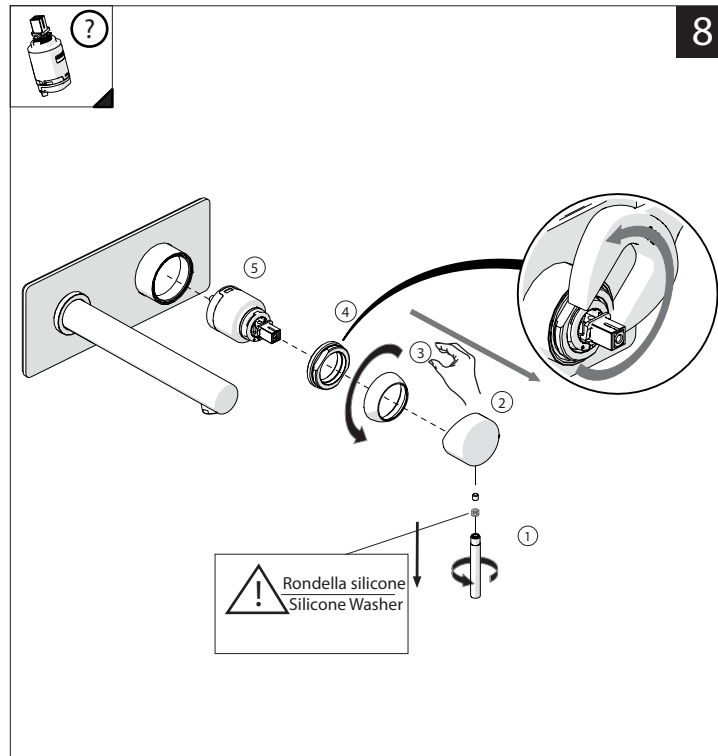

Not included / Non incluso / Non Inclus / Nie zawarty/ No incluido / Nao incluido

SE NON CROMATO  
IF NO CHROME

- IT** La finitura della parte estetica deve corrispondere a quella della parte incassata.  
Se non corrisponde bisogna svitare l'anello CROMATO e avvitare l'anello in finitura fornito solo nel kit della parte estetica.
- EN** The finish of the external part must be combined with the finish of the flush-fit part.  
If it does not match, unscrew the CHROME ring and screw the finishing ring supplied only in the kit of the aesthetic part.

RIFERIMENTO IISTRWE81198#---STD  
REFERENCE

Ø MAX 55 mm

**NOBILI**

www.nobili.it

**PRIMA DI INIZIARE / BEFORE STARTING**

**PULIZIA / CLEANING**

IISTR00198#---STD

REV3.03/2020