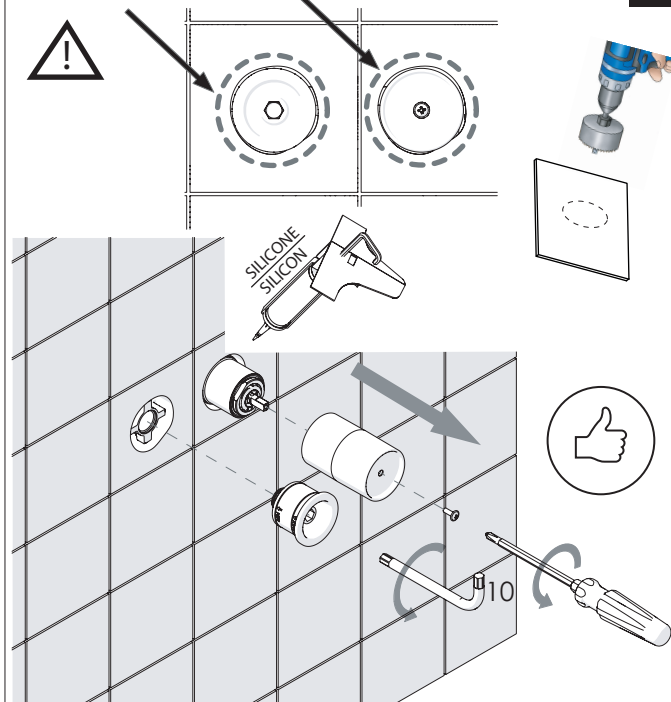

Not included / Non incluso / Non Inclus / Nie zawarty/ No incluido / Nao incluido

SE NON CROMATO  
IF NO CHROME

- IT** La finitura della parte estetica deve corrispondere a quella della parte incassata.  
Se non corrisponde bisogna svitare l'anello CROMATO e avvitare l'anello in finitura fornito solo nel kit della parte estetica.
- EN** The finish of the external part must be combined with the finish of the flush-fit part.  
If it does not match, unscrew the CHROME ring and screw the finishing ring supplied only in the kit of the aesthetic part.

RIFERIMENTO IISTRWE81198#---STD  
REFERENCE

Ø MAX 55 mm

**NOBILI**

www.nobili.it

**PRIMA DI INIZIARE / BEFORE STARTING**

**PULIZIA / CLEANING**

IISTR00198#---STD

REV3.03/2020