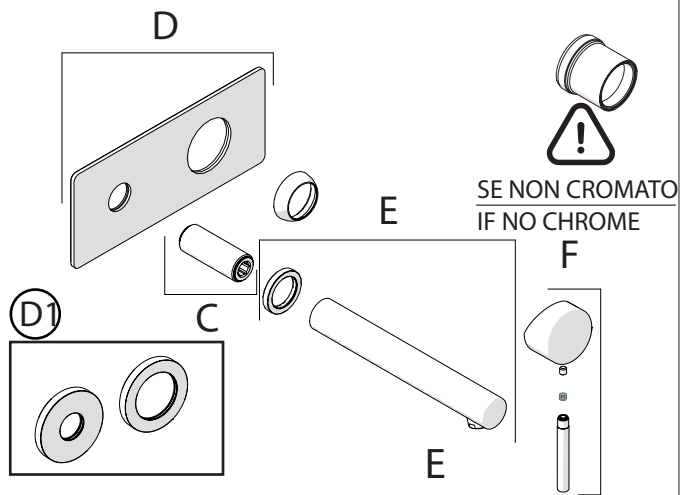

Not included / Non incluso / Non Inclus / Nie zawarty/ No incluido / Nao incluido

SE NON CROMATO  
IF NO CHROME

- IT** La finitura della parte estetica deve corrispondere a quella della parte incassata.  
Se non corrisponde bisogna svitare l'anello CROMATO e avvitare l'anello in finitura fornito solo nel kit della parte estetica.
- EN** The finish of the external part must be combined with the finish of the flush-fit part.  
If it does not match, unscrew the CHROME ring and screw the finishing ring supplied only in the kit of the aesthetic part.

RIFERIMENTO IISTRWE81198#---STD  
REFERENCE

Ø MAX 55 mm

**NOBILI**

www.nobili.it

**PRIMA DI INIZIARE / BEFORE STARTING**

**PULIZIA / CLEANING**

IISTR00198#---STD

REV3.03/2020