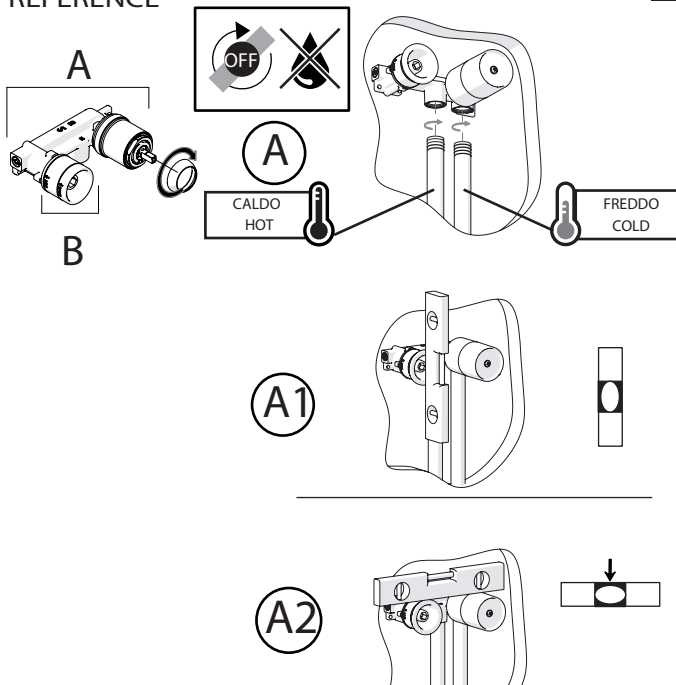

Not included / Non incluso / Non Inclus / Nie zawarty/ No incluido / Nao incluido

SE NON CROMATO  
IF NO CHROME

- IT** La finitura della parte estetica deve corrispondere a quella della parte incassata.  
Se non corrisponde bisogna svitare l'anello CROMATO e avvitare l'anello in finitura fornito solo nel kit della parte estetica.
- EN** The finish of the external part must be combined with the finish of the flush-fit part.  
If it does not match, unscrew the CHROME ring and screw the finishing ring supplied only in the kit of the aesthetic part.

RIFERIMENTO IISTRWE81198#---STD  
REFERENCE

Ø MAX 55 mm

**NOBILI**

www.nobili.it

**PRIMA DI INIZIARE / BEFORE STARTING**

**PULIZIA / CLEANING**

IISTR00198#---STD

REV3.03/2020