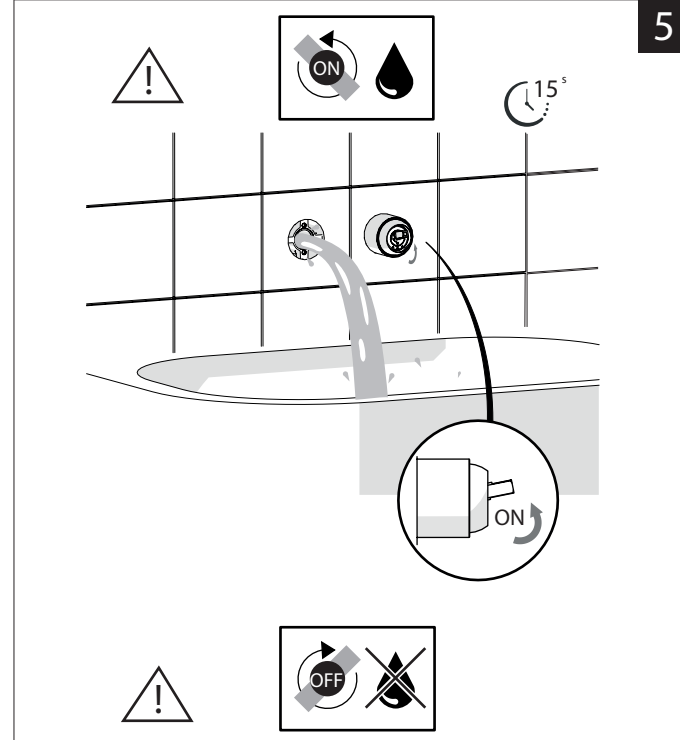

Not included / Non incluso / Non Inclus / Nie zawarty/ No incluido / Nao incluido

SE NON CROMATO  
IF NO CHROME

- IT** La finitura della parte estetica deve corrispondere a quella della parte incassata.  
Se non corrisponde bisogna svitare l'anello CROMATO e avvitare l'anello in finitura fornito solo nel kit della parte estetica.
- EN** The finish of the external part must be combined with the finish of the flush-fit part.  
If it does not match, unscrew the CHROME ring and screw the finishing ring supplied only in the kit of the aesthetic part.

RIFERIMENTO IISTRWE81198#---STD  
REFERENCE

Ø MAX 55 mm

**NOBILI**

www.nobili.it

**PRIMA DI INIZIARE / BEFORE STARTING**

**PULIZIA / CLEANING**

IISTR00198#---STD

REV3.03/2020