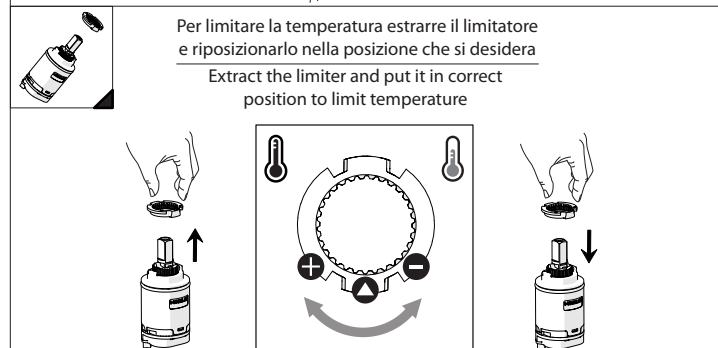

Not included / Non incluso / Non Inclus / Nie zawarty/ No incluido / Nao incluido

SE NON CROMATO  
IF NO CHROME

- IT** La finitura della parte estetica deve corrispondere a quella della parte incassata.  
Se non corrisponde bisogna svitare l'anello CROMATO e avvitare l'anello in finitura fornito solo nel kit della parte estetica.
- EN** The finish of the external part must be combined with the finish of the flush-fit part.  
If it does not match, unscrew the CHROME ring and screw the finishing ring supplied only in the kit of the aesthetic part.

RIFERIMENTO IISTRWE81198#---STD  
REFERENCE

Ø MAX 55 mm

**NOBILI**

www.nobili.it

**PRIMA DI INIZIARE / BEFORE STARTING**

**PULIZIA / CLEANING**

IISTR00198#---STD

REV3.03/2020