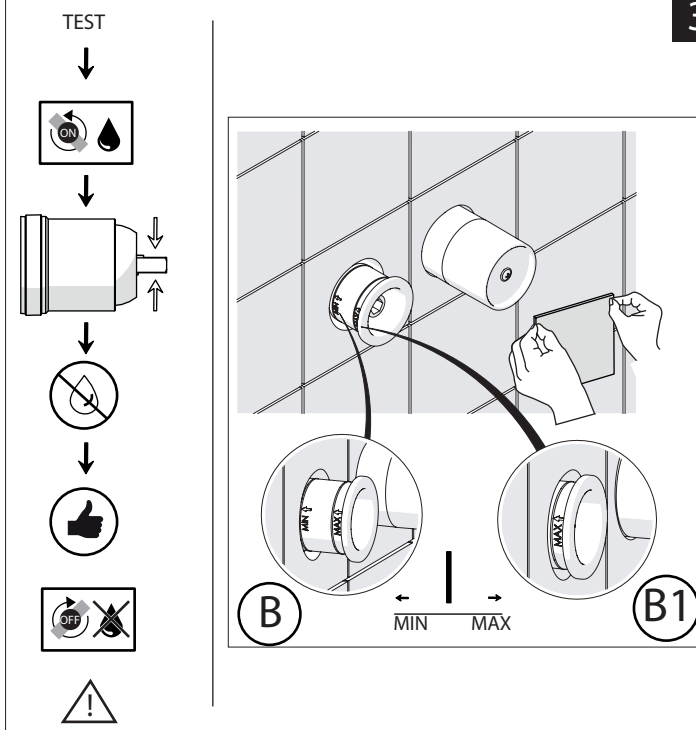

Not included / Non incluso / Non Inclus / Nie zawarty/ No incluido / Nao incluido

SE NON CROMATO  
IF NO CHROME

- IT** La finitura della parte estetica deve corrispondere a quella della parte incassata.  
Se non corrisponde bisogna svitare l'anello CROMATO e avvitare l'anello in finitura fornito solo nel kit della parte estetica.
- EN** The finish of the external part must be combined with the finish of the flush-fit part.  
If it does not match, unscrew the CHROME ring and screw the finishing ring supplied only in the kit of the aesthetic part.

RIFERIMENTO IISTRWE81198#---STD  
REFERENCE

Ø MAX 55 mm

**NOBILI**

www.nobili.it

**PRIMA DI INIZIARE / BEFORE STARTING**

**PULIZIA / CLEANING**

IISTR00198#---STD

REV3.03/2020