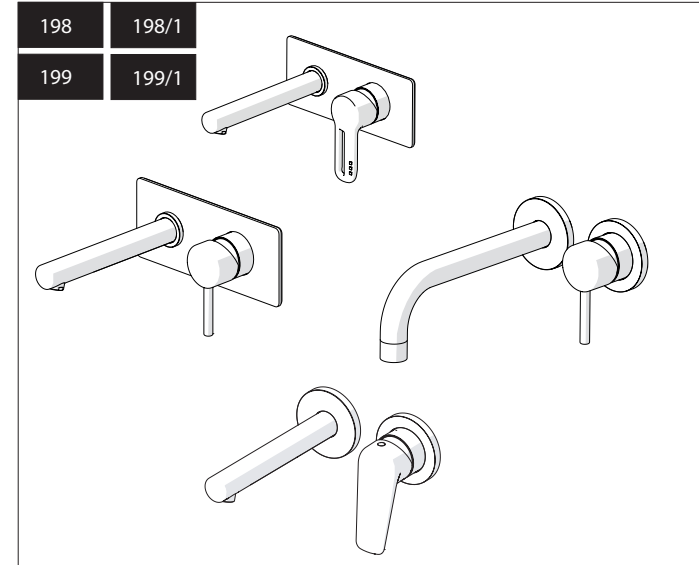

Not included / Non incluso / Non Inclus / Nie zawarty/ No incluido / Nao incluido

SE NON CROMATO  
IF NO CHROME

- IT** La finitura della parte estetica deve corrispondere a quella della parte incassata.  
Se non corrisponde bisogna svitare l'anello CROMATO e avvitare l'anello in finitura fornito solo nel kit della parte estetica.
- EN** The finish of the external part must be combined with the finish of the flush-fit part.  
If it does not match, unscrew the CHROME ring and screw the finishing ring supplied only in the kit of the aesthetic part.

RIFERIMENTO IISTRWE81198#---STD  
REFERENCE

Ø MAX 55 mm

**NOBILI**

www.nobili.it

**PRIMA DI INIZIARE / BEFORE STARTING**

**PULIZIA / CLEANING**

IISTR00198#---STD

REV3.03/2020