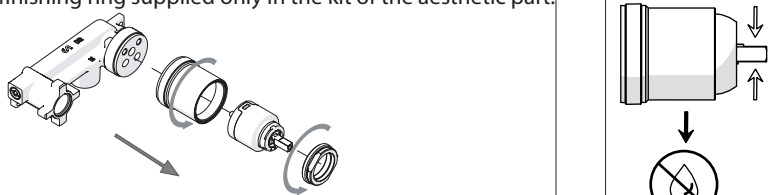

Not included / Non incluso / Non Inclus / Nie zawarty/ No incluido / Nao incluido

SE NON CROMATO  
IF NO CHROME

- IT** La finitura della parte estetica deve corrispondere a quella della parte incassata.  
Se non corrisponde bisogna svitare l'anello CROMATO e avvitare l'anello in finitura fornito solo nel kit della parte estetica.
- EN** The finish of the external part must be combined with the finish of the flush-fit part.  
If it does not match, unscrew the CHROME ring and screw the finishing ring supplied only in the kit of the aesthetic part.

RIFERIMENTO IISTRWE81198#---STD  
REFERENCE

Ø MAX 55 mm

**NOBILI**

www.nobili.it

**PRIMA DI INIZIARE / BEFORE STARTING**

**PULIZIA / CLEANING**

IISTR00198#---STD

REV3.03/2020